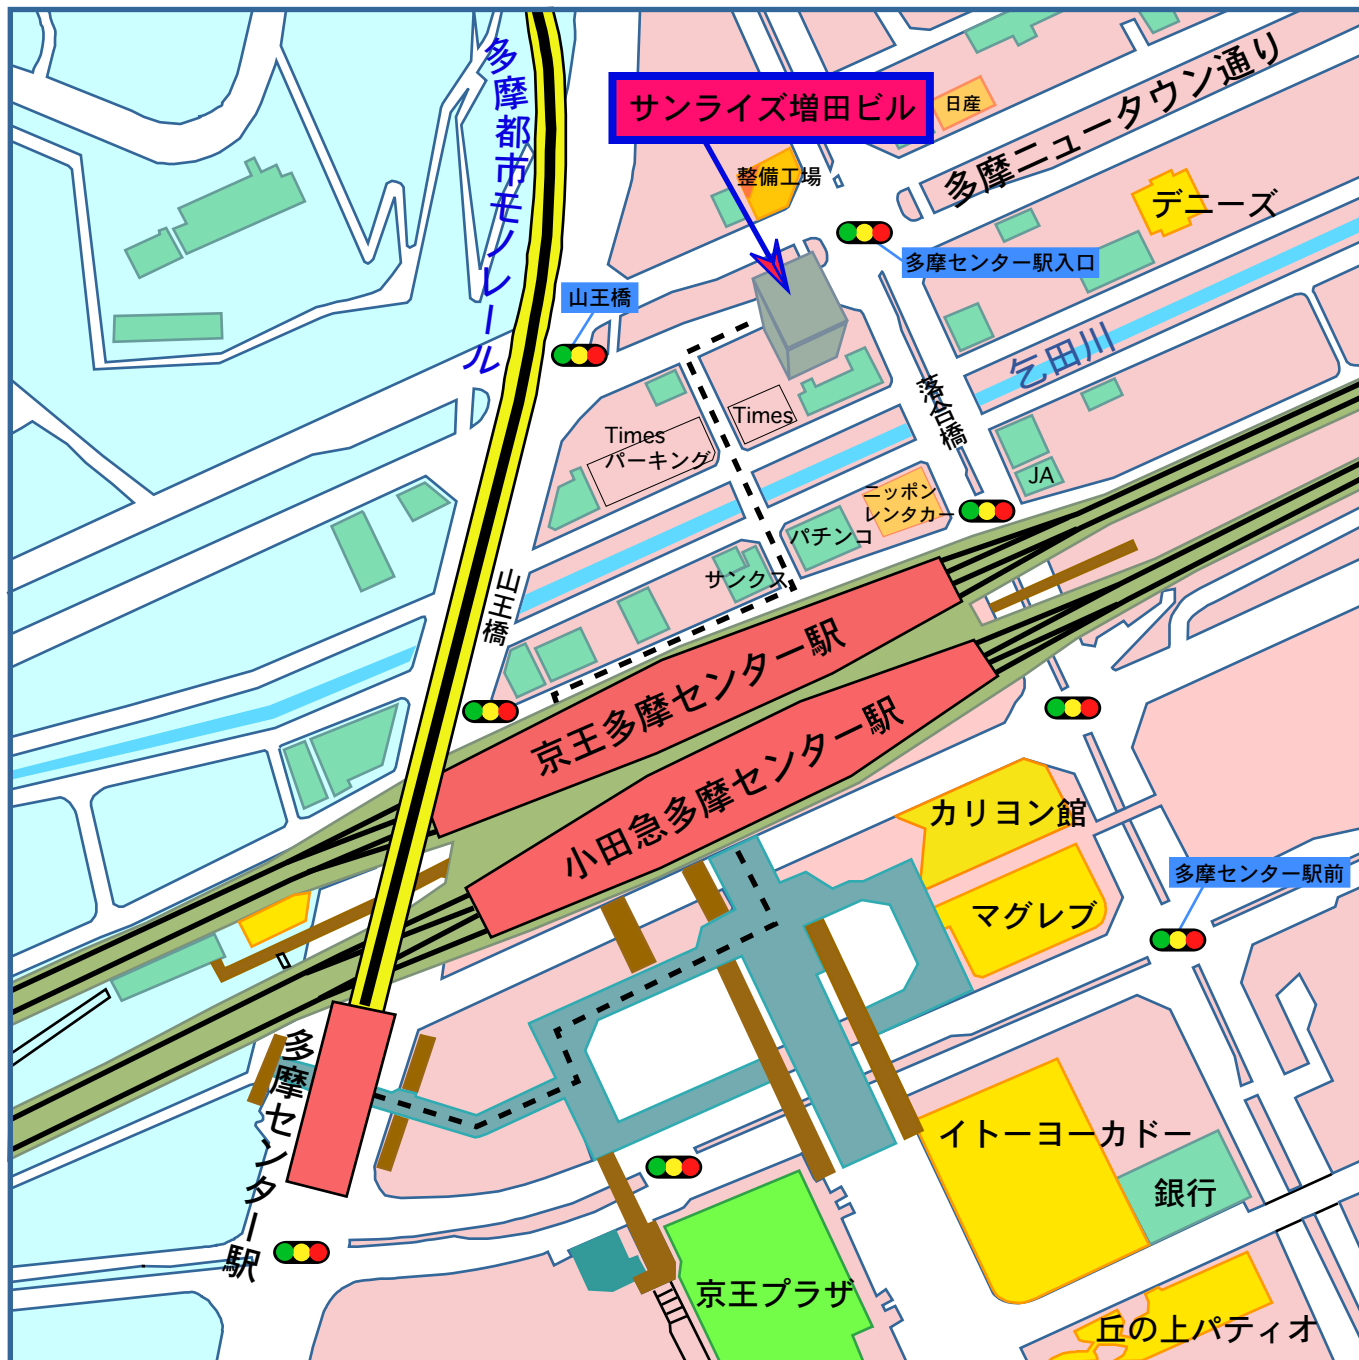

DRC ディー・アール・シー株式会社

案内図

〒206-0033

東京都多摩市落合1-6-2サンライズ増田ビル

■最寄駅：京王多摩センター駅、小田急多摩センター駅より徒歩5分
多摩モノレール多摩センター駅より徒歩8分